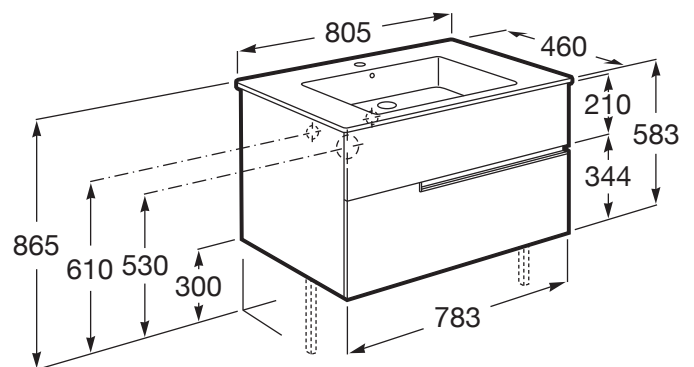

CARACTERÍSTICAS

Unik - Conjunto de mueble base de dos cajones y lavabo. No incluye grifería.

Lavabo / Agujeros para grifería: 1 Agujero en el centro

Material / Lavabo: Porcelana

Material / Mueble base: Tablero de particulas

Medidas / Lavabo y mueble / Altura (mm): 580

Medidas / Lavabo y mueble / Anchura (mm): 460

Medidas / Lavabo y mueble / Longitud (mm): 805

Mueble base / Combinación de puertas y cajones: 2 Cajones

Mueble base / Estructura: Cajones

Mueble base / Separadores internos

Mueble base / Sistema de apertura y cierre: Cajones con cierre amortiguado

Tipo de instalación: Suspendido

VICTORIA-N

Unik - mueble base de dos cajones y lavabo

MEDIDAS

Longitud	805 mm
Anchura	460 mm
Altura	583 mm

COLORES Y ACABADOS

PVPR (IVA INCLUIDO)

517,88 €

DIBUJOS TÉCNICOS